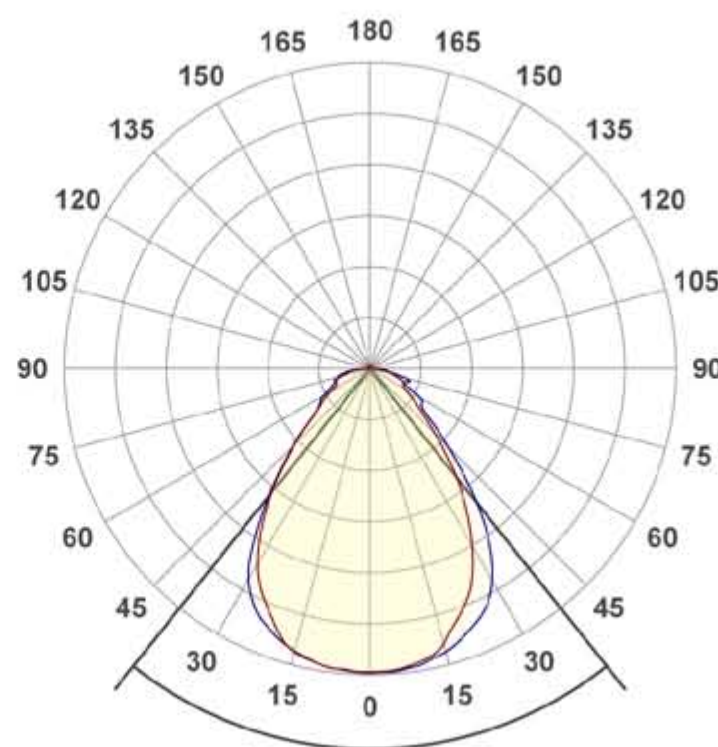

КРИВАЯ СИЛЫ СВЕТА (КСС)

Призма

Retail: 92.2°

Retail Lite: 92.9°

Колотый лёд

96.4°

97.2°

Микро-призма