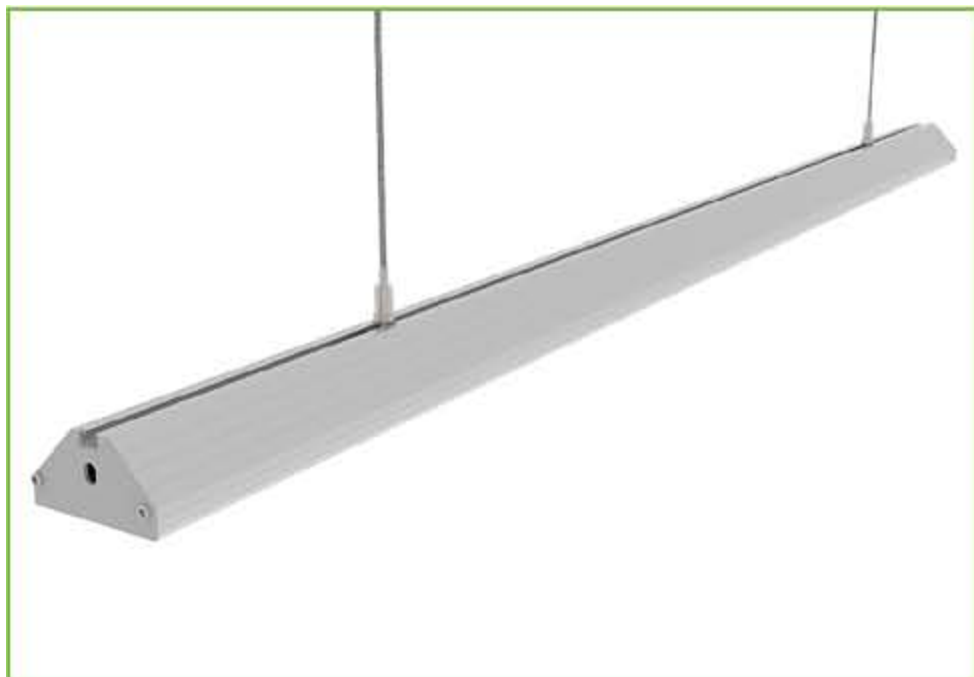

ОПИСАНИЕ

Компактный узкий корпус светильников Retail изготовлен из экструдированного алюминия с анодированным покрытием. По всей длине корпуса проходит универсальный крепежный паз, который позволяет использовать различные типы креплений: подвесное, накладное и крепление на выносных элементах для подсветки поверхности. Светильники возможно соединить в линию или под углом для создания непрерывных световых линий с проходным подключением. Дополнительно, в серии разработана облегченная версия Retail Lite, которая представляет собой пластиковый корпус с алюминиевыми крепежными элементами.

77.1°

77.5°

Матовый

112.4°

112.7°

ВАРИАНТЫ КРЕПЛЕНИЯ

Подвесное

Накладное