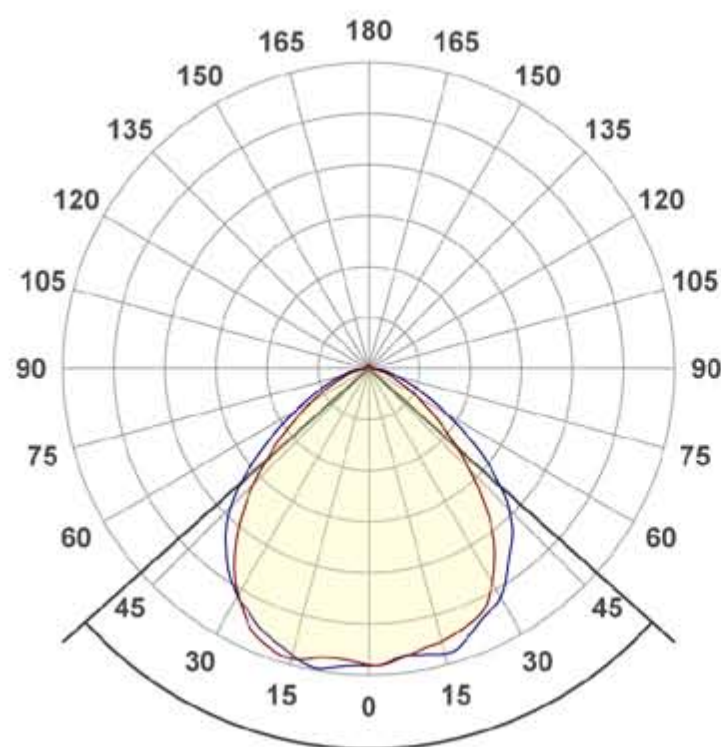

КРИВАЯ СИЛЫ СВЕТА (КСС)

Призма

Retail: 92.2°

Retail Lite: 92.9°

Колотый лёд

96.4°

97.2°

Микро-призма