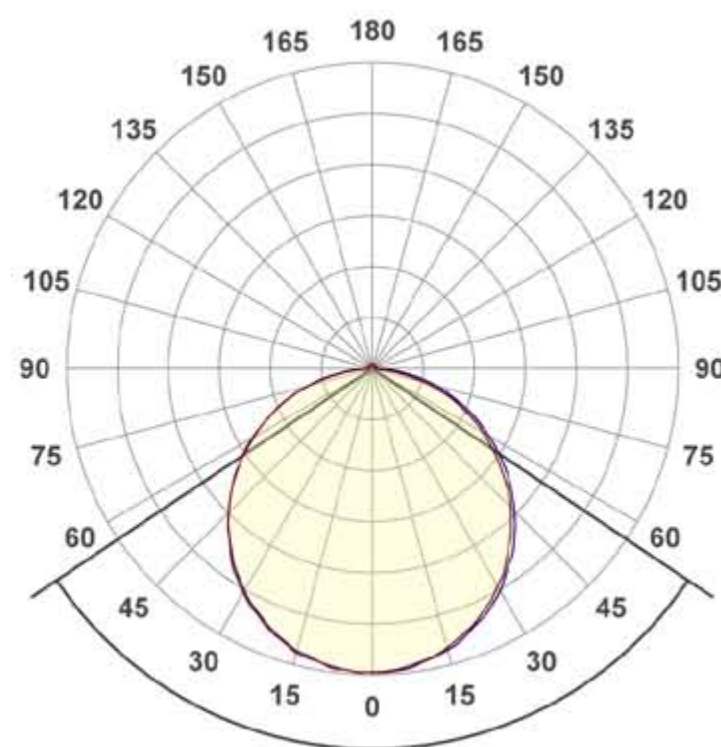

Матовый

112.4°

112.7°