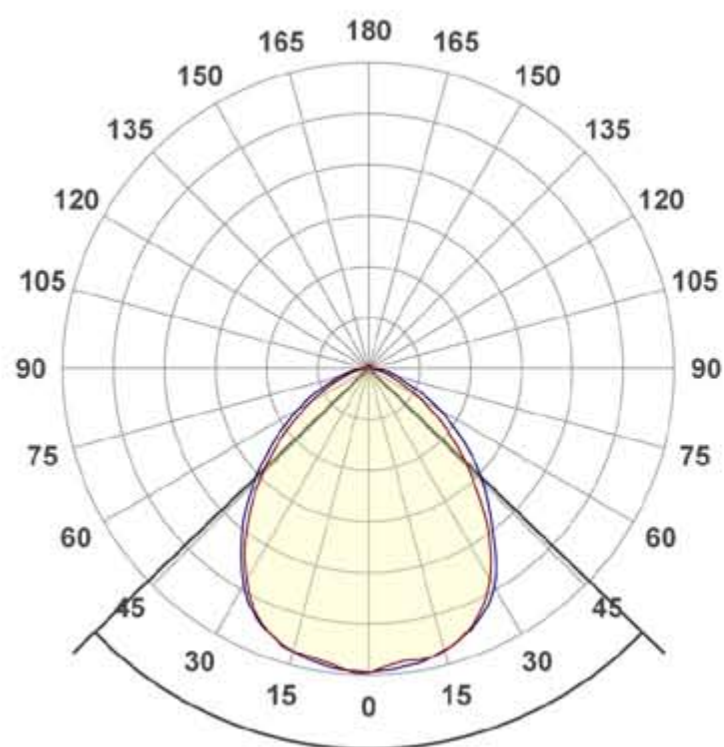

ТЕХНИЧЕСКИЕ ХАРАКТЕРИСТИКИ

Степень защиты от внешних воздействий ..... IP 65
Класс защиты от поражения эл. током I
Климатическое исполнение УХЛ4
Масса светильника, НЕТТО ..... 0,45 / 1,5 кг

Материал корпуса ..... Пластик / Алюминий
Материал рассеивателя ..... Полистирол
Тип крепления ..... Универсальный
Кол-во светильников в упаковке ..... 5 шт

Электротехнические характеристики

Напряжение питания ..... 170-264 В
Диапазон рабочих частот ..... 50 / 60 Гц
Потребляемая мощность ..... 24 Вт
Коэффициент мощности светильника ..... $\cos \varphi \geq 0,9$
Температура эксплуатации ..... +35 / +1°C

Светотехнические характеристики

Цветовая температура ..... 4000 К
Индекс цветопередачи ..... $Ra \geq 80$
Кривая силы света ..... Д (косинусная)
Коэффициент пульсации ..... <5%
Ресурс светодиодов ..... 100 000 час
Количество светодиодов ..... 192 шт

КРИВАЯ СИЛЫ СВЕТА (КСС)

Призма

Retail: 92.2°

Retail Lite: 92.9°